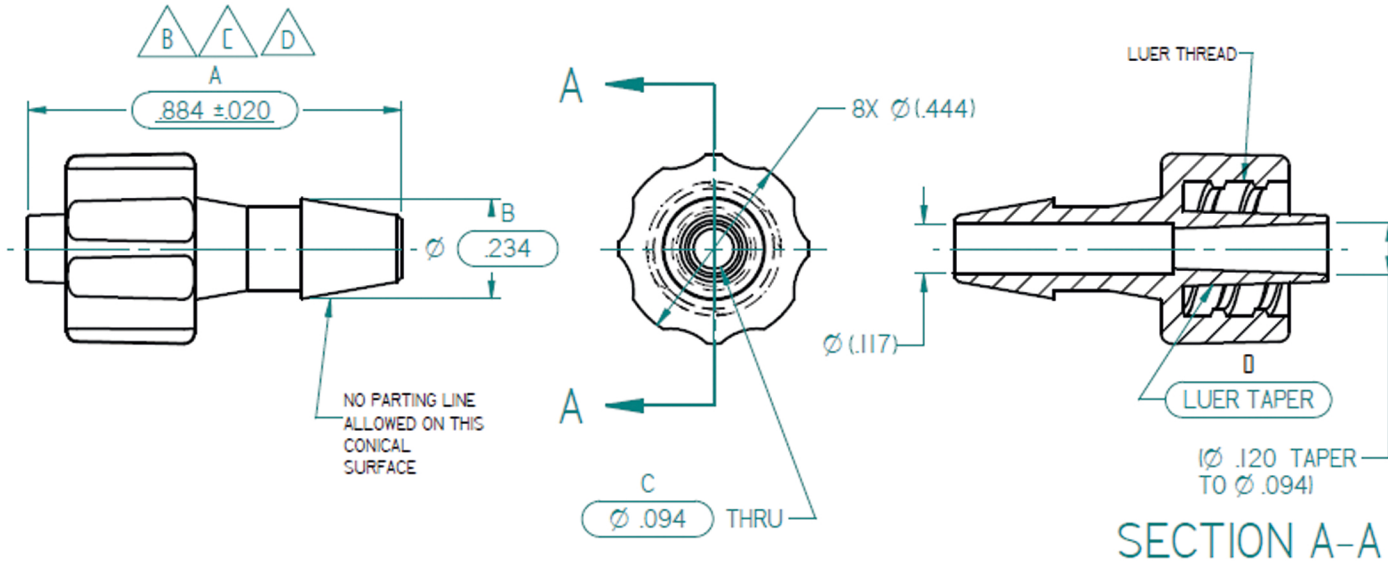

NOTES:

1. Critical to function dimensions are outlined.

REFERENCE ONLY

			quattramed			
Rev.	Änderung	Datum	Maßstab: ohne	Datum: 01-2013	Material: ...	Sign: GW
Artikel-Nr: QTM 1-0043-0			Maßangaben in Inch 		Bezeichnung: LLm, Olive, 4.0mm	
			Zeichnungs-Nr: QTM 1-0043-0			