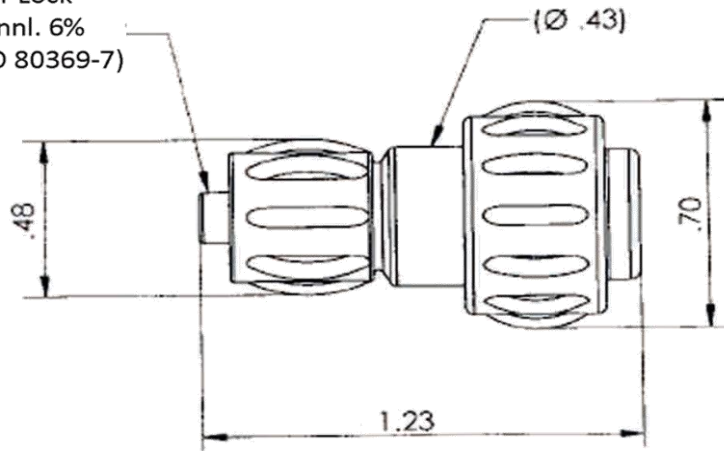

Luer Lock
männl. 6%
(ISO 80369-7)

INNER LUMEN:
9F (.120")

			Maßangaben in: Inch	quattramed			
			allgm. Toleranzen nach DIN 16742 TG6	Maßstab: ohne	Datum: 01.03.2024	Material: PC, Sik, PTFE	Sign.: BS
1	Änderung	Mrz. 24		Bezeichnung			Zeichnungs-Nr.:
0	Neuanlage	Aug. 15		Tuohy Borst Adapter, 0-9FR, LLm, tr, #80330			QTM 1-0029-0
Rev.	Änderungshistorie	Datum		Artikel - Nr.:			
				QTM 1-0029-0			