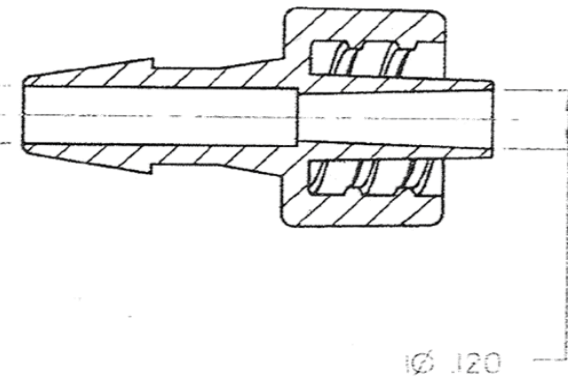

LuerLock
männl. 6%
(ISO 803269-7)

			Maßangaben in: Inch	quattramed				
			allgm. Toleranzen nach DIN ISO 16742					Maßstab: ohne
0	Neuanlage	Dez. 16		Bezeichnung				Zeichnungs-Nr.:
Rev.	Änderungshistorie	Datum		Adapter LLM, 5/32", tr, #11551				QTM 1-0043-1
Artikel - Nr.:			QTM 1-0043-1					