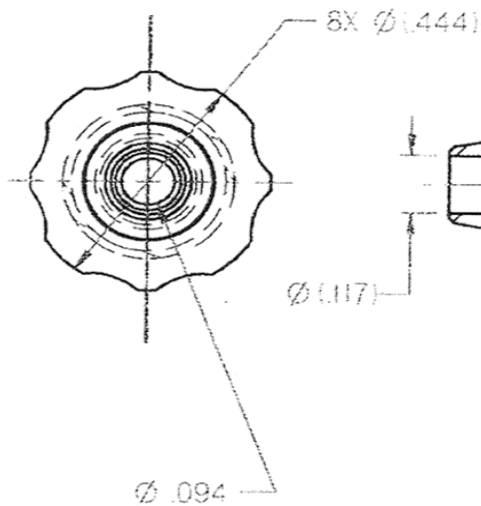

LuerLock
männl. 6%
(ISO 803269-7)

			Maßangaben in: Inch	quattramed				
			allgm. Toleranzen nach DIN ISO 16742					Maßstab: ohne
0	Neuanlage	Dez. 16		Bezeichnung				Zeichnungs-Nr.:
Rev.	Änderungshistorie	Datum		Adapter LLM, 5/32", tr, #11551				QTM 1-0043-1
Artikel - Nr.:			QTM 1-0043-1					