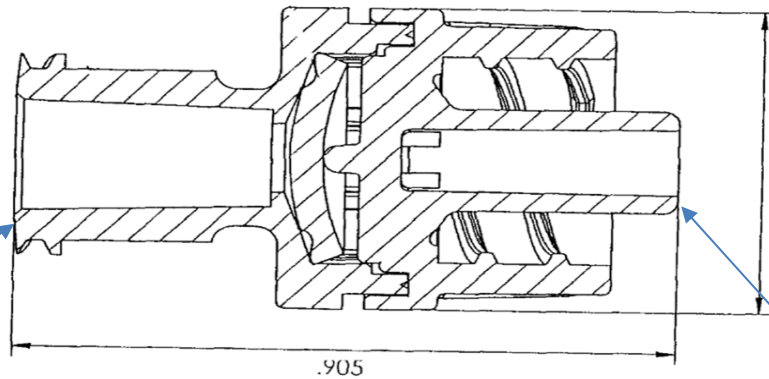

LuerLock
weibl. 6%
(ISO 80369-7)

.460

.905

LuerLock
männl. 6%
(ISO 80369-7)

quattramed

2		
1		
0		
0	Neuanlage	Jan 14
Rev.	Änderungshistorie	Datum

Maßangaben in:
Inch
allgm. Toleranzen nach
DIN 16742 TG6

Maßstab: ohne	Datum: 01-2014	Material: PC, Sik	Sign.: GW
------------------	-------------------	----------------------	--------------

Artikel - Nr.:
QTM 1-0103-0

Bezeichnung Rückschlagventil, LLw, LLm, tr, #80129	Zeichnungs-Nr.: QTM 1-0103-0
--	---------------------------------